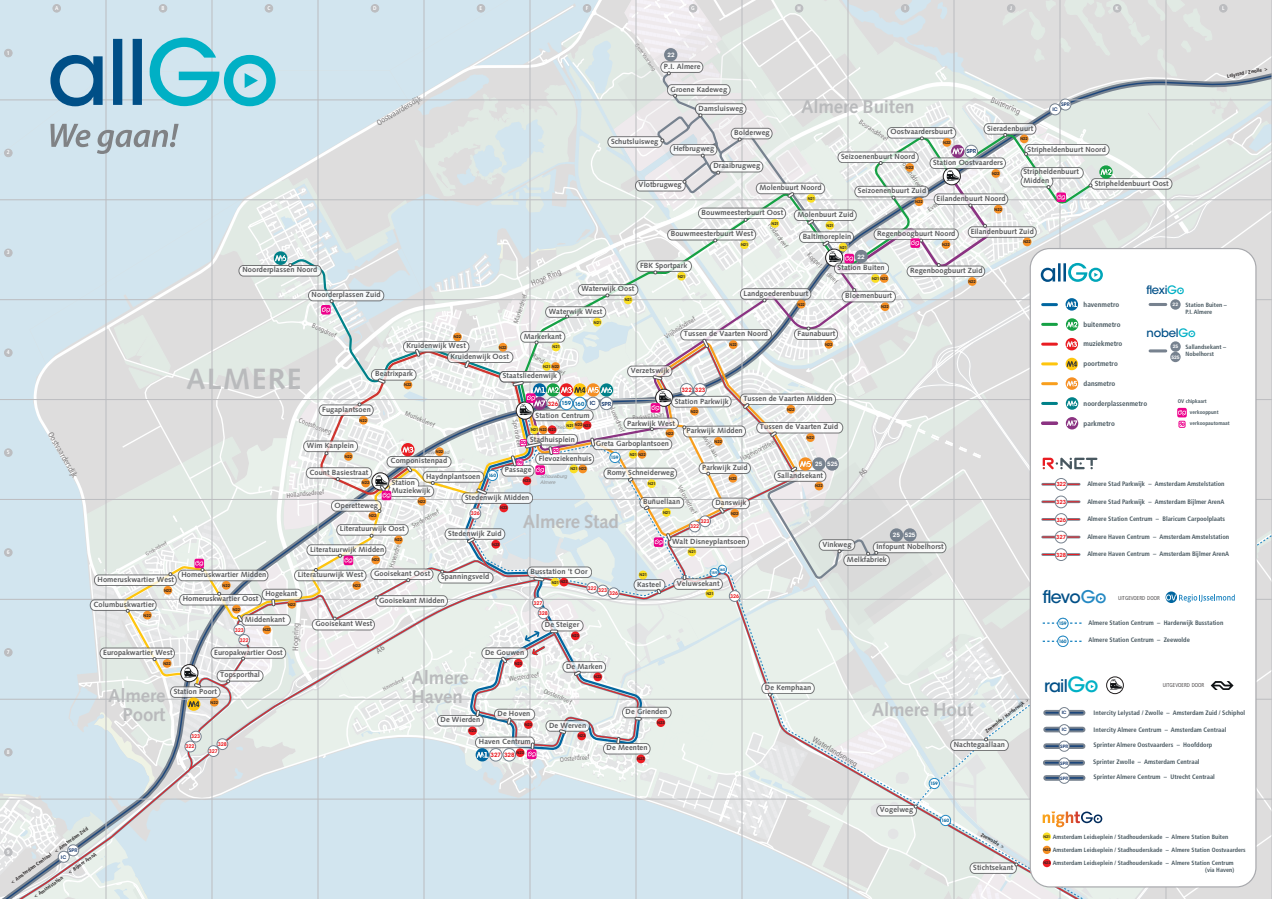

allGo

We gaan!

allGo

1. M3 havenmetro
   - M2 buitenmetro
   - M4 muziekmetro
   - M5 poortmetro
   - M6 dansmetro
   - M8 noorderplazemetro
   - M7 parkmetro
2. **flexiGo**
     - Station Buiten - P.I. Almere
   - **nobelGo**
     - Salanderskaat - Nobelkaat
3. OV afhaalpunt
   verkooppunt
   verkooppunt

R-NET

flevoGo UITGEVOERD DOOR Regio IJsselmond

railGo UITGEVOERD DOOR

nightGo