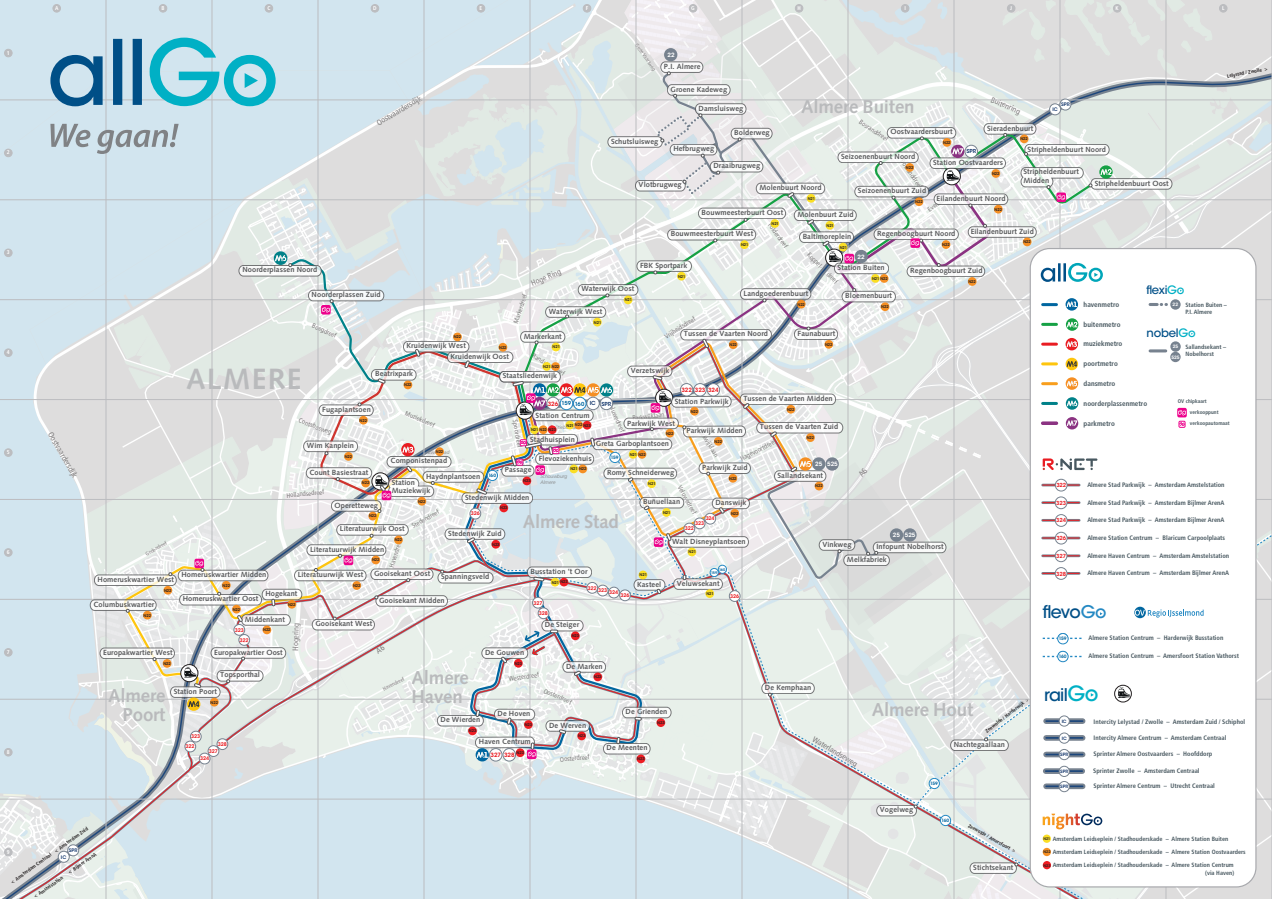

allGo

We gaan!

allGo

- M3 havenmetro
- M2 buitenmetro
- M4 muziekmetro
- M5 poortmetro
- M6 dansmetro
- M8 noorderplassenmetro
- M7 parkmetro

flexiGo

- Station Buiten - P.I. Almere

nobelGo

- Salfordkaai - Hebokehart

OV afkorting

- verkoggen
- verkoggenaut

R-NET

- Almere Stad Parkwijk - Amsterdam Amstelstation
- Almere Stad Parkwijk - Amsterdam Bijlmer ArenA
- Almere Stad Parkwijk - Amsterdam Bijlmer ArenA
- Almere Station Centrum - Bliaricum Carpoelplantsoen
- Almere Haven Centrum - Amsterdam Amstelstation
- Almere Haven Centrum - Amsterdam Bijlmer ArenA

flevoGo ● Regio IJsselmond

- Almere Station Centrum - Harderwijk Basistation
- Almere Station Centrum - Amerfoort Station Veltrop

railGo

- Intercity Lelystad / Zwolle - Amsterdam Zuid / Schiphol
- Intercity Almere Centrum - Amsterdam Centraal
- Sprinter Almere Oostvaarders - Heuveloord
- Sprinter Zwolle - Amsterdam Centraal
- Sprinter Almere Centrum - Uithoek Centraal